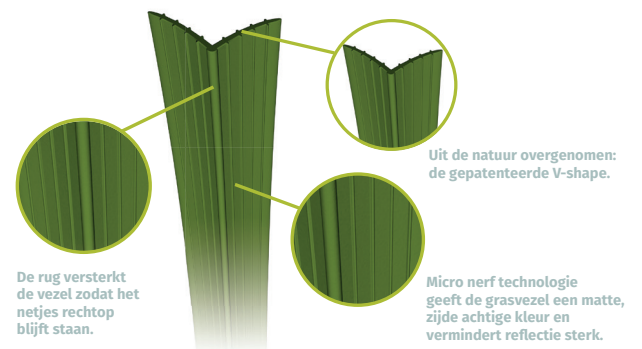

MiNT® TECHNOLOGY
verminderde reflectie
matte kleur

V-SHAPE
veerkrachtig
natuurlijke look

GEWICHT
1.608
vezels in gr/m²

GARANTIE
lage UV 11 jaar
hoge UV 8 jaar

VERANTWOORD
eco vriendelijk
recyclebaar

**Made
in
Holland**