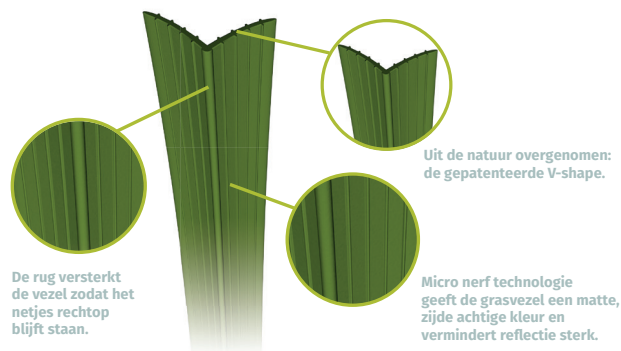

MiNT® TECHNOLOGY
verminderde reflectie
matte kleur

V-SHAPE
veerkrachtig
natuurlijke look

GEWICHT
1.207
vezels in gr/m²

GARANTIE
lage UV 11 jaar
hoge UV 8 jaar

VERANTWOORD
eco vriendelijk
recyclebaar

Made
in
Holland